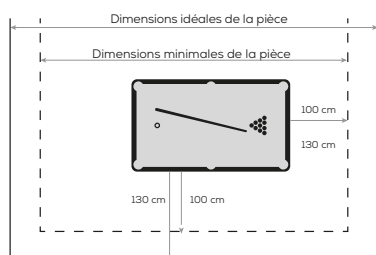

1 version décor « Pierre » (recto / verso : 1 face pierre claire / 1 face pierre foncée)

Convertible en table de 6 à 8 personnes

Poids de chaque panneau de table : 18 kg

Dimensions de chaque panneau de table : 1075 x 1200 mm

6 à 8 personnes

CONSEILS

Dimensions de l'espace de jeu

Dimensions minimales de la pièce nécessaires 4300 x 3350 mm

Dimensions idéales de la pièce nécessaires 4700 x 3750 mm

Cornilleau
LE JEU NOUS RASSEMBLE