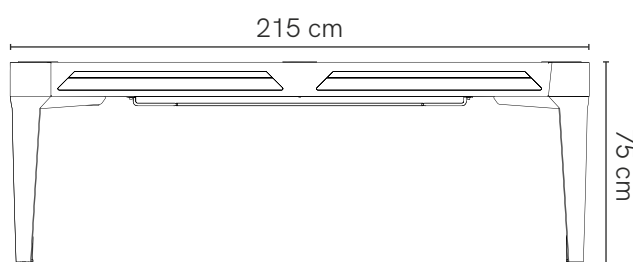

STONE
CLAIR

WOOD
FONCÉ

WOOD
CLAIR

Garantie
billards outdoor

Fabriqué
en France

Disponibilité
pièces détachées

DÉTAILS TECHNIQUES

Type	Américain
Taille	220 cm - 7,2 Ft
Poids	112 kg
Dimensions extérieures	2150 x 1200 mm
Dimensions de jeu	1900 x 950 mm
Hauteur	750 - 800 mm (patins de réglage)
Épaisseur ardoise composite	12 mm panneau HPL (stratifié massif)
Garantie	5 ans

1 version décor « Pierre » (recto / verso : 1 face pierre claire / 1 face pierre foncée)

Convertible en table de 6 à 8 personnes

Poids de chaque panneau de table : 18 kg

Dimensions de chaque panneau de table : 1075 x 1200 mm