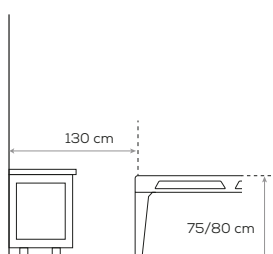

1 version décor « Pierre » (recto / verso : 1 face pierre claire / 1 face pierre foncée)

Convertible en table de 6 à 8 personnes

Poids de chaque panneau de table : 18 kg

Dimensions de chaque panneau de table : 1075 x 1200 mm

6 à 8 personnes

CONSEILS

Dimensions de l'espace de jeu

Dimensions minimales de la pièce nécessaires 4300 x 3350 mm

Dimensions idéales de la pièce nécessaires 4700 x 3750 mm

Cornilleau
LE JEU NOUS RASSEMBLE