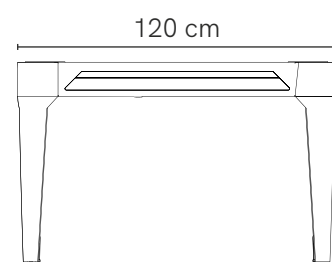

STONE
CLAIR

WOOD
FONCÉ

WOOD
CLAIR

Garantie
billards outdoor

Fabriqué
en France

Disponibilité
pièces détachées

DÉTAILS TECHNIQUES

Type	Américain
Taille	220 cm - 7,2 Ft
Poids	112 kg
Dimensions extérieures	2150 x 1200 mm
Dimensions de jeu	1900 x 950 mm
Hauteur	750 - 800 mm (patins de réglage)
Épaisseur ardoise composite	12 mm panneau HPL (stratifié massif)
Garantie	5 ans

1 version décor « Pierre » (recto / verso : 1 face pierre claire / 1 face pierre foncée)

Convertible en table de 6 à 8 personnes

Poids de chaque panneau de table : 18 kg

Dimensions de chaque panneau de table : 1075 x 1200 mm