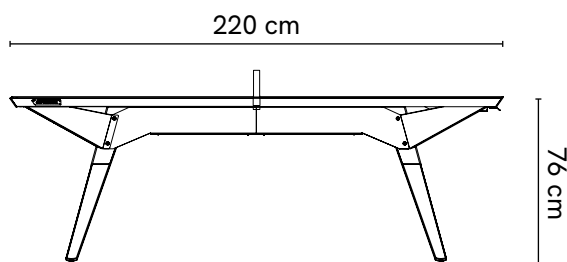

N'IMPRIMEZ
CE DOCUMENT
QUE SI C'EST
NÉCESSAIRE