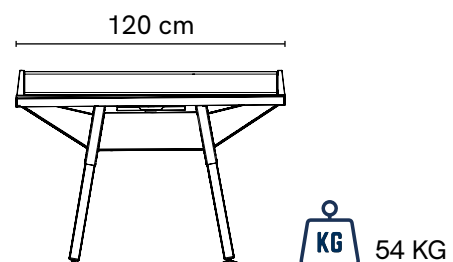

N'IMPRIMEZ
CE DOCUMENT
QUE SI C'EST
NÉCESSAIRE