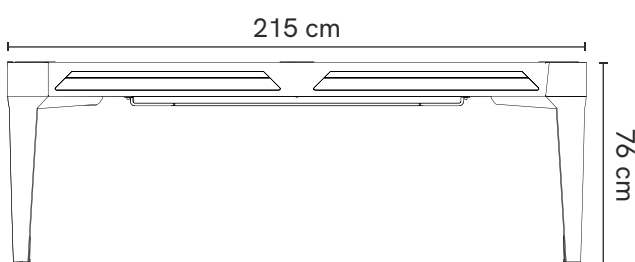

PLATEAUX DE TABLE EN OPTION

STONE
FONCÉ

STONE
CLAIR

WOOD
FONCÉ

WOOD
CLAIR