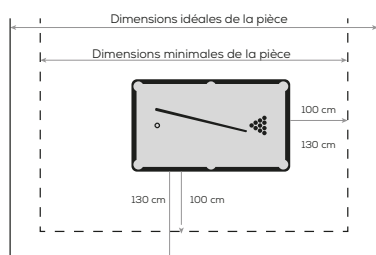

## DÉTAILS TECHNIQUES

Type	Américain
Taille	215 cm - 7,2 Ft
Poids	179 kg
Dimensions extérieures	2150 x 1200 mm
Dimensions de jeu	1900 x 950 mm
Hauteur	760 - 810 mm (patins de réglage)
Ardoise	19 mm - Ardoise minérale
Garantie	5 ans

## OPTION INCONTOURNABLE

Plateaux de table de jardin Hyphen  
3 panneaux en HPL (stratifié massif de 5 mm + cadre métal peint)  
Décor « Pierre » ou « Bois »  
Convertible en table de 6 à 8 personnes  
Poids de chaque panneau de table : 9 kg  
Dimensions de chaque panneau de table : 716 x 1200 x 20 mm

## CONSEILS

Dimensions de l'espace de jeu

Dimensions minimales de la pièce nécessaires 4300 x 3350 mm

Dimensions idéales de la pièce nécessaires 4700 x 3750 mm

**Cornilleau**  
LE JEU NOUS RASSEMBLE

Cornilleau S.A.S 14 route nationale  
Bonneuil-les-Eaux 60120 Breteuil  
Tel +33 (0)3 44 80 22 22  
[www.play-style.cornilleau.com](http://www.play-style.cornilleau.com)