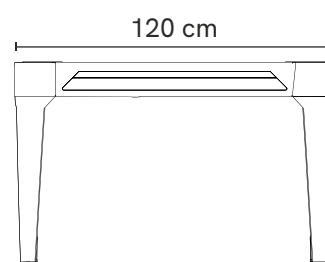

PLATEAUX DE TABLE EN OPTION

STONE
FONCÉ

STONE
CLAIR

WOOD
FONCÉ

WOOD
CLAIR