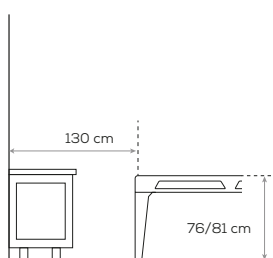

## DÉTAILS TECHNIQUES

Type	Américain
Taille	215 cm - 7,2 Ft
Poids	179 kg
Dimensions extérieures	2150 x 1200 mm
Dimensions de jeu	1900 x 950 mm
Hauteur	760 - 810 mm (patins de réglage)
Ardoise	19 mm - Ardoise minérale
Garantie	5 ans

## OPTION INCONTOURNABLE

Plateaux de table de jardin Hyphen  
3 panneaux en HPL (stratifié massif de 5 mm + cadre métal peint)  
Décor « Pierre » ou « Bois »  
Convertible en table de 6 à 8 personnes  
Poids de chaque panneau de table : 9 kg  
Dimensions de chaque panneau de table : 716 x 1200 x 20 mm

## CONSEILS

Dimensions de l'espace de jeu

Dimensions minimales de la pièce nécessaires 4300 x 3350 mm

Dimensions idéales de la pièce nécessaires 4700 x 3750 mm

**Cornilleau**  
LE JEU NOUS RASSEMBLE

Cornilleau S.A.S 14 route nationale  
Bonneuil-les-Eaux 60120 Breteuil  
Tel +33 (0)3 44 80 22 22  
[www.play-style.cornilleau.com](http://www.play-style.cornilleau.com)