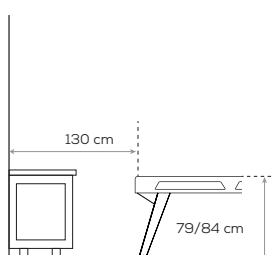

DÉTAILS TECHNIQUES

Type	Américain
Taille	215 cm - 7,2 Ft
Poids	172 kg
Dimensions extérieures	2150 x 1200 mm
Dimensions de jeu	1900 x 950 mm
Hauteur	790 - 840 mm (patins de réglage)
Ardoise	19 mm - Ardoise minérale
Garantie	5 ans

OPTION INCONTOURNABLE

Plateaux de table de jardin Origin
3 panneaux en HPL (stratifié massif de 5 mm + cadre métal peint)
Décor « Pierre » ou « Bois »
Convertible en table de 6 à 8 personnes
Poids de chaque panneau de table : 9 kg
Dimensions de chaque panneau de table : 716 x 1200 x 20 mm

6 à 8 personnes

CONSEILS

Dimensions de l'espace de jeu

Dimensions minimales de la pièce nécessaire 4300 x 3350 mm

Dimensions idéales de la pièce nécessaire 4700 x 3750 mm

Cornilleau
LE JEU NOUS RASSEMBLE

Cornilleau S.A.S 14 route nationale
Bonneuil-les-Eaux 60120 Breteuil
Tel +33 (0)3 44 80 22 22
www.play-style.cornilleau.com