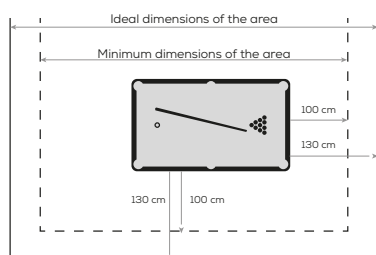

DÉTAILS TECHNIQUES

Type	Américain
Taille	215 cm - 7,2 Ft
Poids	172 kg
Dimensions extérieures	2150 x 1200 mm
Dimensions de jeu	1900 x 950 mm
Hauteur	790 - 840 mm (patins de réglage)
Ardoise	19 mm - Ardoise minérale
Garantie	5 ans

OPTION INCONTOURNABLE

Plateaux de table de jardin Origin
3 panneaux en HPL (stratifié massif de 5 mm + cadre métal peint)
Décor « Pierre » ou « Bois »
Convertible en table de 6 à 8 personnes
Poids de chaque panneau de table : 9 kg
Dimensions de chaque panneau de table : 716 x 1200 x 20 mm

6 à 8 personnes

CONSEILS

Dimensions de l'espace de jeu

Dimensions minimales de la pièce nécessaire 4300 x 3350 mm

Dimensions idéales de la pièce nécessaire 4700 x 3750 mm

Cornilleau
LE JEU NOUS RASSEMBLE

Cornilleau S.A.S 14 route nationale
Bonneuil-les-Eaux 60120 Breteuil
Tel +33 (0)3 44 80 22 22
www.play-style.cornilleau.com