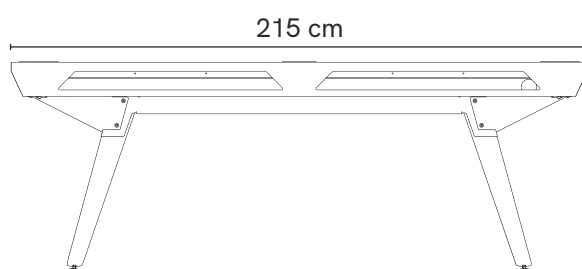

GRIS
CHINÉ
FONCÉ

POCHES

NOIR

BLANC

PLATEAUX DE TABLE EN OPTION

STONE
FONCÉ

WOOD
FONCÉ

KG 172 kg

DÉTAILS TECHNIQUES

Type	Américain
Taille	215 cm - 7,2 Ft
Poids	172 kg
Dimensions extérieures	2150 x 1200 mm
Dimensions de jeu	1900 x 950 mm
Hauteur	790 - 840 mm (patins de réglage)
Ardoise	19 mm - Ardoise minérale
Garantie	5 ans

OPTION INCONTOURNABLE

Plateaux de table de jardin Origin
3 panneaux en HPL (stratifié massif de 5 mm + cadre métal peint)
Décor « Pierre » ou « Bois »
Convertible en table de 6 à 8 personnes
Poids de chaque panneau de table : 9 kg
Dimensions de chaque panneau de table : 716 x 1200 x 20 mm