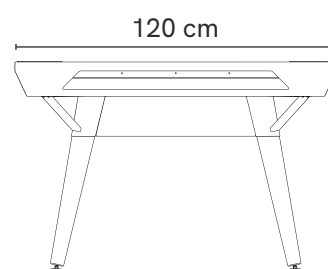

PLATEAUX DE TABLE EN OPTION

STONE
FONCÉ

WOOD
FONCÉ